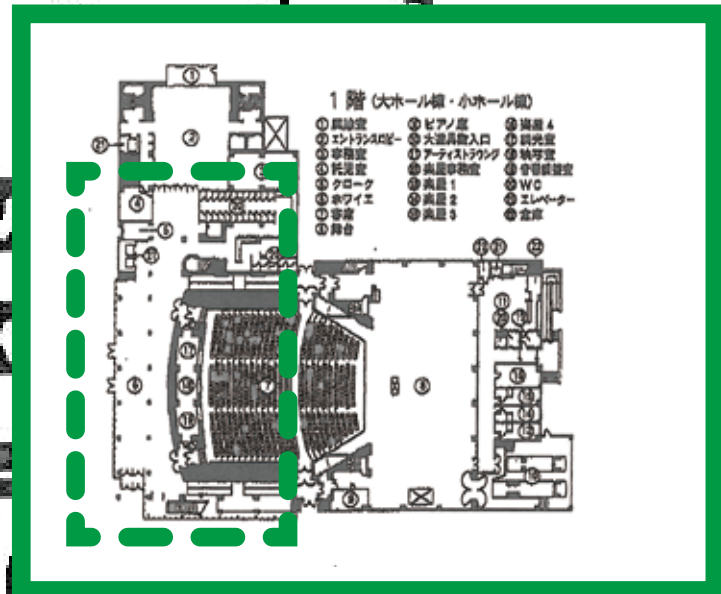

入口

展示場所

18m